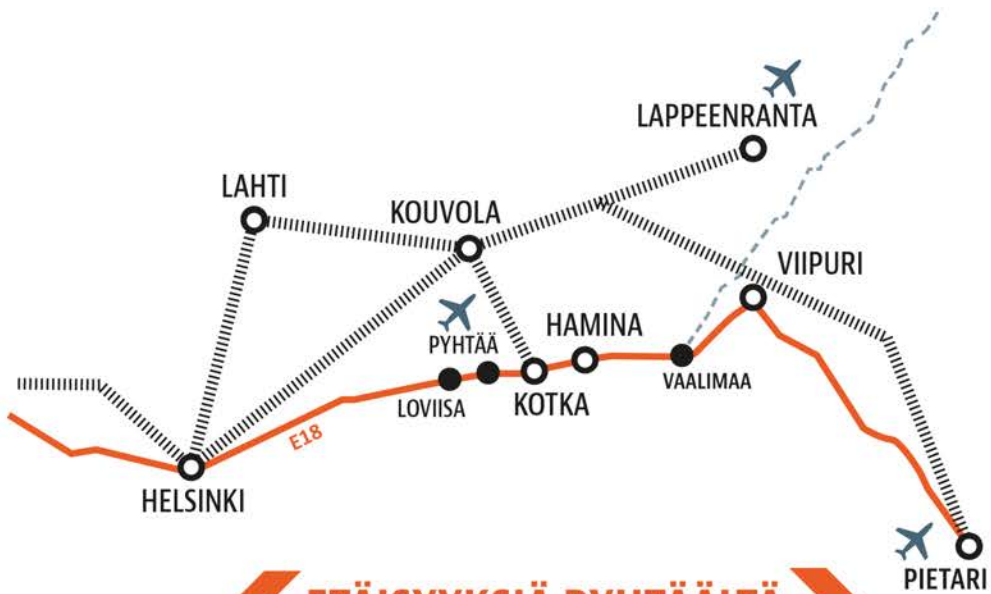

Palveluksessanne,
Jouni Eho
Pyhtään kunnanjohtaja

PYHTÄÄ

PYTTIS

PYHTÄÄ

PYTTIS

8 MILJOONAA
IHMISTÄ

Pyhtää sijaitsee
8 miljoonan
ihmisen
talousalueen
ytimessä.

Helsinki-Pietari
-kasvukäytävä
antaa mahtavat
mahdollisuudet
liiketoiminnan
kasvulle.

TURKU

HELSINKI

TALLINNA

PYHTÄÄ

KOTKA

HAMINA VIROJOKI

PIETARI

E18

Pyhtää on osa
Kotkan-Haminan seutua

◀ ETÄISYYKSIÄ PYHTÄÄLTÄ ▶

Kotka 15 km ---▶

◀---Helsinki 100 km

Pietari 260 km ---▶

PYHTÄÄ PYTTIS

Nämäkin yritykset ovat investoineet tänne ja luottavat Kotkan-Haminan seutuun, **miksei sinunkin yrityksesi?**